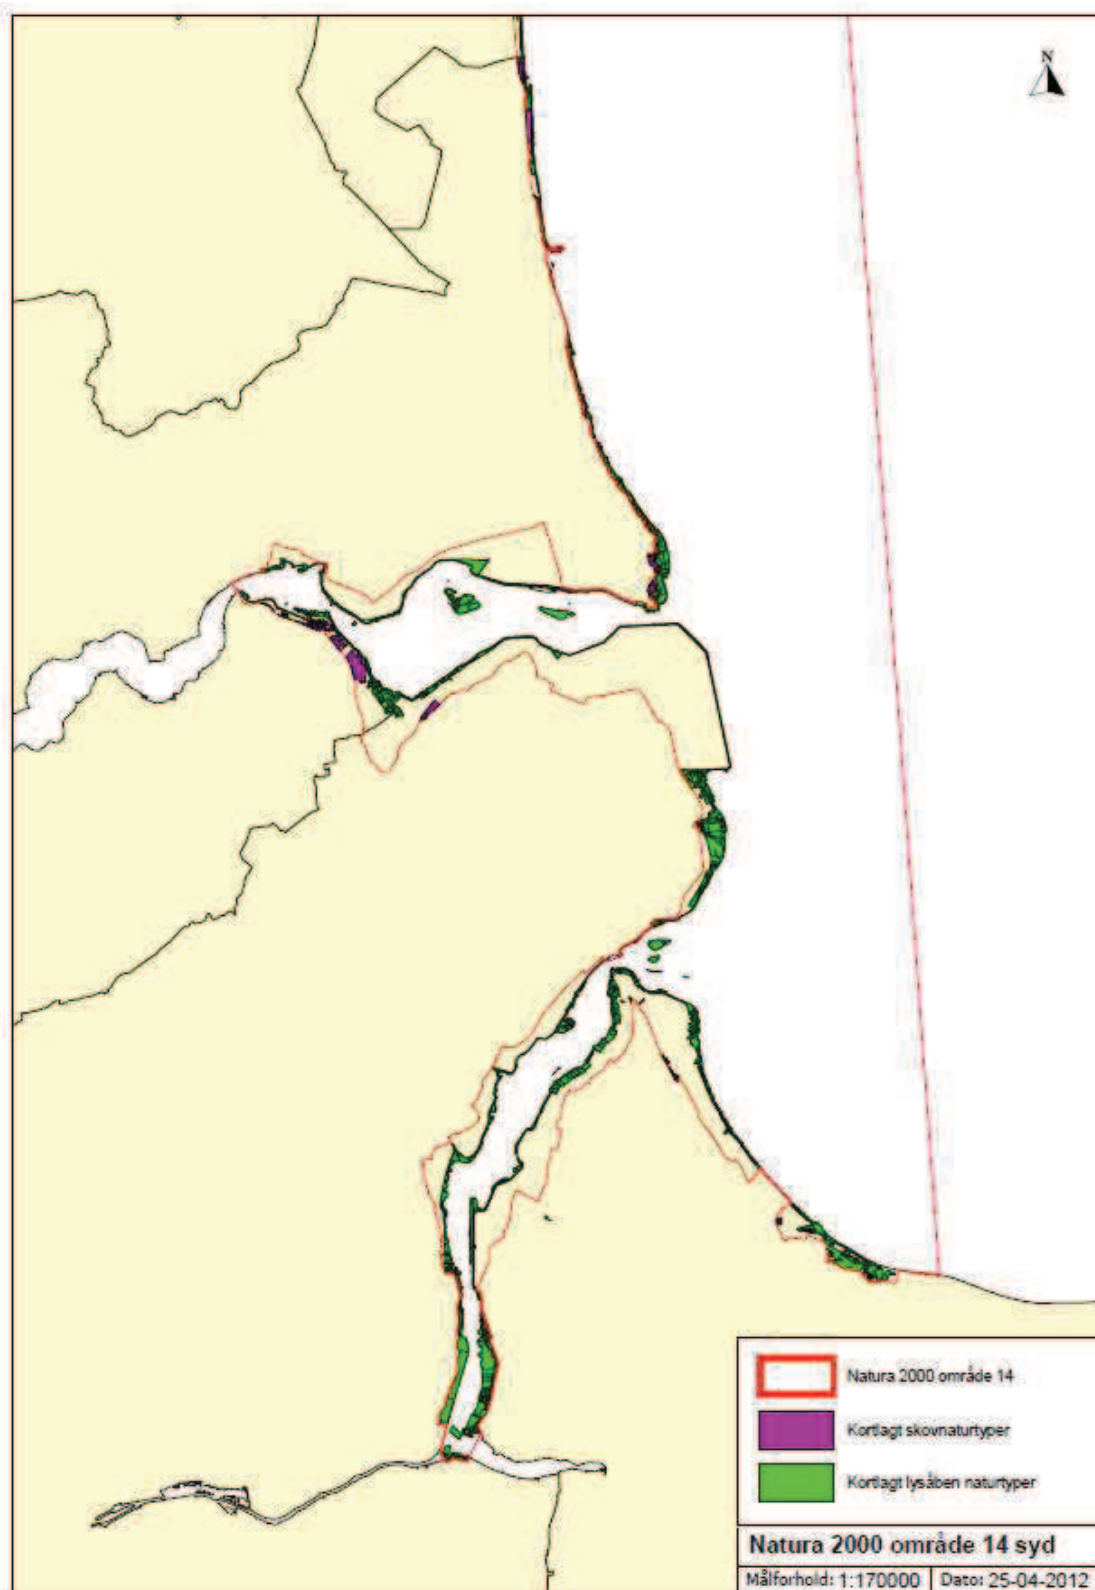

Bilag 3: Kort med kortlagte naturtyper samt potentielle områder for ny habitatnatur

Ny natur findes indenfor eksisterende § 3-områder i Aalborg og Mariagerfjord Kommuner