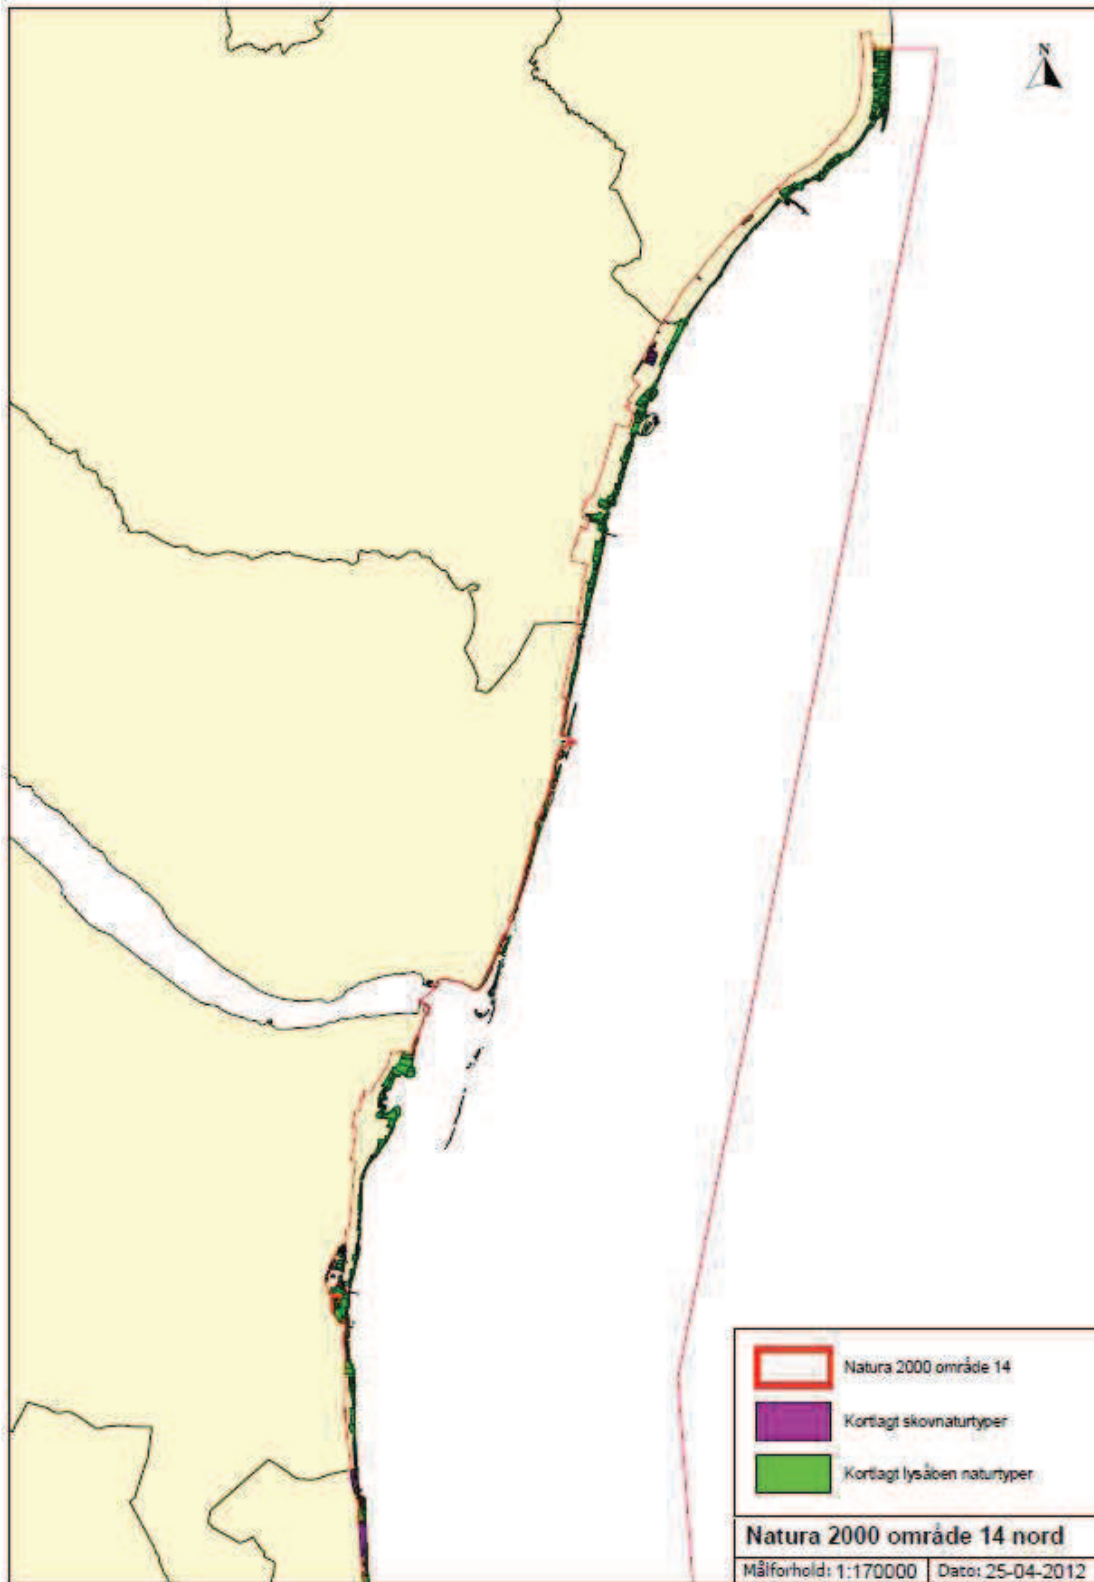

Bilag 3: Kort med kortlagte naturtyper samt potentielle områder for ny habitatnatur

Ny natur findes indenfor eksisterende § 3-områder i Aalborg og Mariagerfjord Kommuner